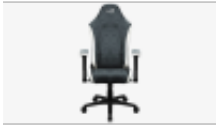

Link do produktu: <https://computerlab.pl/fotel-aerocool-crown-aerosuede-steel-blue-p-270789.html>

FOTEL AEROCOOL CROWN AeroSuede STEEL BLUE

Cena brutto	854,11 zł
Cena netto	694,40 zł
Dostępność	Zapytaj o dostępność- ostatnie sztuki
Numer katalogowy	GAMAERFOT0049
Kod producenta	AEROCROWN-STEEL-BLUE
Kod EAN	4711099471225
Producent	Aerocool
Wysokość siedziska (min.)	47 cm
Typ oparcia	Obite oparcie
Typ podłokietnika	Podłokietnik wyściełany
Wysokość podpórki pod plecy	81 cm
Grubość siedziska	13 cm
Kąt wychylenia	3 - 18°
Kolor podstawowy	Czarny
Rekomendowana waga	125 kg
Wysokość podnoszenia gazu (max)	10 cm
Wysokość siedziska (maks.)	57 cm
Tworzywo kół	Nylon
Typ regulacji podłokietnika	Podłokietnik 2D
Wysokość podłokietników (max)	77 cm
Gęstość piany	Duża gęstość
Wysokość podłokietników (min)	62 cm
Szerokość podłokietnika	71 cm
Koła transportowe	Tak
Materiał ramy	Stal
Ostrzeżenia	Trzymać z dala od źródeł otwartego ognia oraz wysokiej temperatury. Nie należy używać fotela w sposób niezgodny z jego przeznaczeniem. Należy unikać nagłych ruchów podczas siedzenia na fotelu, aby uniknąć upadków.
Funkcja kołysania	Tak
Głębokość siedziska	52 cm
Szerokość siedziska	52 cm

Materiał podstawy	Nylon
Liczba kół	5 szt.
Wysokość (max.)	133 cm
Wysokość (min)	123 cm
Regulowane oparcie	Tak
Typ siedziska	Obite siedzisko
Typ produktu	Uniwersalny fotel dla gracza
Klasa windy gazowej	4
Kolor siedziska	Niebieski,Stal
Maksymalna waga użytkownika	150 kg
Materiał oparcia	Sztuczna skóra
Materiał siedziska	Sztuczna skóra
Regulowany podłokietnik	Tak
Szerokość podpórki pod plecy	55 cm
Średnica koła	6,5 cm