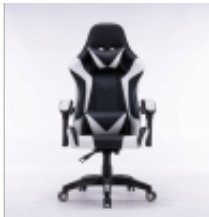

Link do produktu: <https://computerlab.pl/fotel-obrotowy-gamingowy-krzeslo-remus-bialy-p-271098.html>

## FOTEL OBROTOWY GAMINGOWY KRZESŁO REMUS BIAŁY

Cena brutto	<b>453,84 zł</b>
Cena netto	<b>368,98 zł</b>
Dostępność	<b>Zapytaj o dostępność- ostatnie sztuki</b>
Numer katalogowy	<b>GAMTOHFOT0008</b>
Kod producenta	<b>REMUS bia</b>
Kod EAN	<b>5902838469484</b>
Producent	<b>TOP E SHOP</b>
Materiał siedziska	<b>Sztuczna skóra</b>
Ostrzeżenia	<b>Nie należy używać fotela w sposób niezgodny z jego przeznaczeniem.,Trzymać z dala od źródeł otwartego ognia oraz wysokiej temperatury.,Należy unikać nagłych ruchów podczas siedzenia na fotelu, aby uniknąć upadków.</b>
Wymagany montaż	<b>Tak</b>
Materiał ramy	<b>Plastik</b>
Typ regulacji podłokietnika	<b>Podłokietnik 2D</b>
Blokada nachylenia	<b>Tak</b>
Poduszka lędźwiowa	<b>Tak</b>
Wysokość siedziska (min.)	<b>44 cm</b>
Wysokość siedziska (maks.)	<b>54 cm</b>
Kolor podstawowy	<b>Czarny/Biały</b>
Zakres kąta oparcia	<b>90 - 180°</b>
Typ podłokietnika	<b>Podłokietnik wyściełany</b>
Typ oparcia	<b>Obite oparcie</b>
Regulowany podłokietnik	<b>Tak</b>
Podłokietnik	<b>Tak</b>
Typ produktu	<b>Fotel dla gracza</b>
Maksymalna waga użytkownika	<b>100 kg</b>
Kierownica wyścigowa/do latania w zestawie	<b>Nie</b>
Zaglówek	<b>Tak</b>
Typ siedziska	<b>Obite siedzisko</b>
Regulowane oparcie	<b>Tak</b>
Wysokość (max.)	<b>125 cm</b>

---

Liczba kół	<b>5 szt.</b>
Waga wraz z opakowaniem	<b>18 kg</b>
Wysokość produktu	<b>1150 mm</b>
Szerokość produktu	<b>660 mm</b>
Głębokość produktu	<b>620 mm</b>
Materiał podstawy	<b>Metal</b>
Szerokość siedziska	<b>40 cm</b>
Głębokość siedziska	<b>50 cm</b>