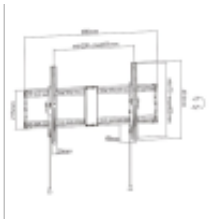

Link do produktu: <https://computerlab.pl/gembird-uchwyt-scienny-regulowany-lcd-43-90-vesa-max-800-x-400mm-do-70kg-p-265922.html>

GEMBIRD UCHWYT ŚCIENNY REGULOWANY LCD 43-90 VESA MAX 800 X 400MM, DO 70KG

Cena brutto	105,79 zł
Cena netto	86,01 zł
Dostępność	Dostępność - bardzo mała ilość
Numer katalogowy	TVAGEMUCH0026
Kod producenta	WM-90T-01
Kod EAN	8716309126182
Producent	GEMBIRD
Podręcznik użytkownika	Tak
Ostrzeżenia	Regularnie sprawdzaj mocowania i dokręcaj śruby w razie potrzeby, aby uniknąć upadku monitora/telewizora.,Nie przekraczaj maksymalnej wagi lub rozmiaru ekranu przewidzianego dla danego uchwytu.,Upewnij się, że uchwyt jest zamontowany na odpowiedniej ścian
Prosty montaż	Tak
Interfejs do montażu panelu	800 x 400,600 x 400,400 x 400,300 x 200,400 x 300,400 x 200,300 x 300,200 x 200 mm
Minimalna wielkość ekranu	109,2 cm (43")
Maksymalna wielkość ekranu	2,29 m (90")
Minimalny uchwyt VESA	200 x 200 mm
Głębokość (max.)	4,9 cm,4,9 cm
Maksymalny uchwyt VESA	800 x 400 mm
Liczba obsługiwanych wyświetlaczy	1
Zakres kąta nachylenia	-12 - 3°
Zestaw do montażu	Tak
Typ mocowania	Ściana
Materiał obudowy	Stal
Rodzaj opakowania	Pudełko
Wysokość opakowania	80 mm
Waga wraz z opakowaniem	3,01 kg
Szerokość opakowania	122 mm
Głębokość opakowania	450 mm
Waga produktu	2,68 kg

Wysokość produktu	49 mm
Szerokość produktu	431 mm
Kolor produktu	Czarny
Maksymalny udźwig	70 kg
Regulacja pochylenia	Tak

Opis produktu

- Gwarancja: G024M