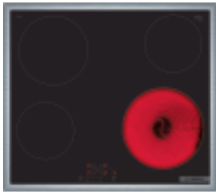

Link do produktu: <https://computerlab.pl/plyta-ceramiczna-bosch-pke645bb2e-p-242703.html>

Płyta ceramiczna BOSCH PKE645BB2E

Cena brutto	937,51 zł
Cena netto	762,20 zł
Dostępność	Zapytaj o dostępność- ostatnie sztuki
Numer katalogowy	AGDBOSPGZ0235
Kod producenta	PKE645BB2E
Kod EAN	4242005283439
Producent	BOSCH
Źródło zasilania palnika/strefy grzewczej 4	Prąd elektryczny
Pozycja palnika/strefy grzewczej 4	Prawy przód
Średnica palnika/strefy grzewczej 1	145 mm
Średnica palnika/strefy grzewczej 2	180 mm
Średnica palnika/strefy grzewczej 3	145 mm
Średnica palnika/strefy grzewczej 4	210 mm
Źródło zasilania palnika/strefy grzewczej 1	Prąd elektryczny
Źródło zasilania palnika/strefy grzewczej 2	Prąd elektryczny
Źródło zasilania palnika/strefy grzewczej 3	Prąd elektryczny
Pozycja palnika/strefy grzewczej 3	Prawy tył
Maksymalna wysokość przedziału instalacji	50 cm
Minimalna wysokość przedziału instalacji	49 cm
Moc palnika/strefy grzewczej 1	1200 W
Moc palnika/strefy grzewczej 2	2000 W
Moc palnika/strefy grzewczej 3	1200 W
Moc palnika/strefy grzewczej 4	2200 W
Kształt strefy gotowania 1	Okrągły
Kształt strefy gotowania 2	Okrągły
Liczba palników/stref gotowania	4 strefy
Zabezpieczenie przed dziećmi	Tak
Kolor produktu	Czarny
Głębokość produktu	513 mm
Szerokość produktu	583 mm
Wysokość produktu	48 mm
Typ kontroli	Dotyk
Wbudowany wyłącznik	Tak

Automatyczne wyłączenie zasilania	Tak
Timer	Tak
Rodzaj płyty grzejnej	Ceramiczna
Szerokość przedziału instalacji	56 cm
Liczba płytek elektrycznych	4 stref(y)
Przyłącza (prąd)	6600 W
Rozmiar szerokości płyty	60 cm
Pozycja palnika/strefy grzewczej 1	Lewy przód
Pozycja palnika/strefy grzewczej 2	Lewy tylny