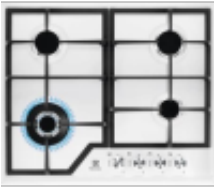

Link do produktu: <https://computerlab.pl/plyta-gazowa-electrolux-egs6436ww-biala-p-243221.html>

Płyta gazowa ELECTROLUX EGS6436WW biała

Cena brutto	887,99 zł
Cena netto	721,94 zł
Dostępność	Dostępność - bardzo mała ilość
Numer katalogowy	AGDELCPGZ0140
Kod producenta	EGS6436WW
Kod EAN	7332543609659
Producent	Electrolux
Pozycja palnika woka	Lewy przód
Typ palnika/strefy grzewczej 2	Bardzo duży
Typ palnika/strefy grzewczej 3	Regularny
Typ palnika/strefy grzewczej 4	Wrzenie
Zapłon elektroniczny	Tak
Źródło zasilania palnika/strefy grzewczej 1	Gaz
Źródło zasilania palnika/strefy grzewczej 2	Gaz
Źródło zasilania palnika/strefy grzewczej 3	Gaz
Źródło zasilania palnika/strefy grzewczej 4	Gaz
Palnik woka	Tak
Materiał podtrzymujący naczynie	Żeliwo
Moc palnika wok	4000 W
Typ palnika/strefy grzewczej 1	Regularny
Moc palnika/strefy grzewczej 1	1900 W
Moc palnika/strefy grzewczej 2	4000 W
Moc palnika/strefy grzewczej 3	1900 W
Moc palnika/strefy grzewczej 4	1000 W
Kształt strefy gotowania 1	Okrągły
Kształt strefy gotowania 2	Okrągły
Strefa gotowania 3 kształt	Okrągły
Strefa gotowania 4 kształt	Okrągły
Umieszczenie urządzenia	Wbudowane
Podłączone obciążenie (gazowe)	8800 W
Ostrzeżenia	Unikać kontaktu wodą z elementami elektrycznymi i przewodami.,Używać zgodnie z instrukcją obsługi i wytycznymi dotyczącymi bezpieczeństwa.,Nie pozostawiać włączonego urządzenia bez